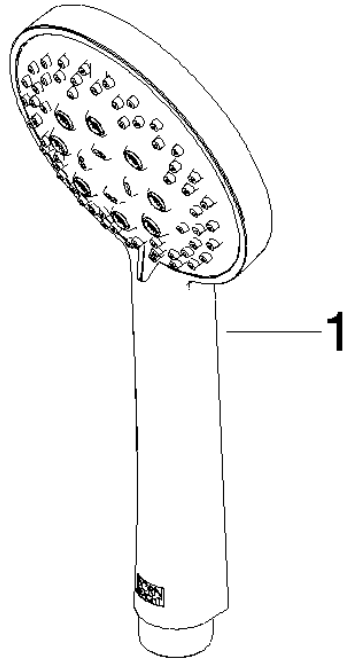

Miscelatore monocomando incasso con attacco doccia incluso con doccetta e flessibile - Dark Platinum spazzolato

IMO

ST 050 206 0979

- Flessibile doccetta in metallo 1750mm con protezione antitorsione integrata
 - asta da parete con supporto scorrevole
 - Diametro del tubo 18 mm
 - Doccetta: A tre o regolazioni: COMPACT RAIN, COMPACT SOFT FLOW, COMPACT AQUAPRESSURE FLOW, portata max. 15 l/min (a 3 bar)
 - Soffione Ø 100mm
- Sistema di sicurezza antiriflusso.**

ST 050 206 0979

Elenco delle parti di ricambio

N.	Codice articolo	Denominazione	Quantità necessaria	Tempo di produzione
1	05 17 20 726 02 90	set di fissaggio	1	2
2	09 31 11 049 90	perno	2	2
3	04 31 11 113 00 90	perno	2	2
4	08 17 97 054-99	sostegno	1	30
5	90 28 22 782 00-99	tubo	1	30
6	28 322 970-99	Flessibile metallico per doccetta 1/2" x 3/8" x 1750 mm - Dark Platinum spazzolato	1	2
7	12 580 970-99	Supporto scorrevole - Dark Platinum spazzolato	1	30
8	90 19 97 002 00-99	attacco	1	30
9	90 14 20 026 00 90	guarnizione	1	2

Miscelatore monocomando incasso con attacco doccia incluso con doccetta e flessibile - Dark Platinum spazzolato

IMO

ST 050 206 0979

ST 050 206 0070
mm [inches]

Diagramma di portata

Certificati

LGA_29984.

DVGW_DW-
6517DN0129.

WRAS_2210003.

ST 050 206 0979
Parts for other
finishes can be found
here: Cromato

Elenco delle parti di ricambio

N.	Codice articolo	Denominazione	Quantità necessaria	Tempo di produzione
1	09 23 01 039 90	setaccio	1	2