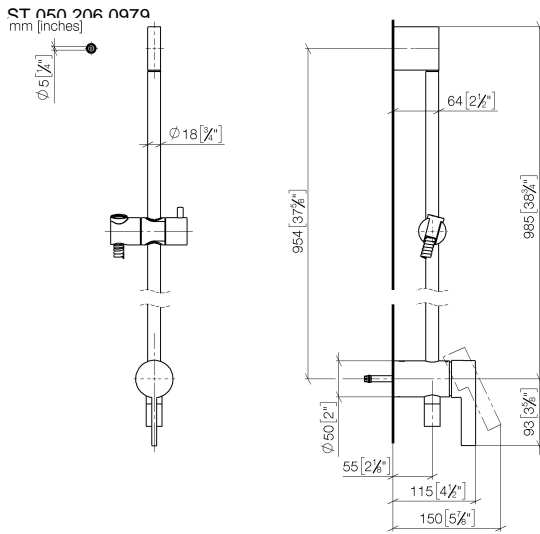

Miscelatore monocomando incasso con attacco doccia incluso con doccetta e flessibile - Dark Platinum spazzolato

IMO

Certificati

Belgaqua_21-025- WRAS_2011027. LGA_29928.
27_1.